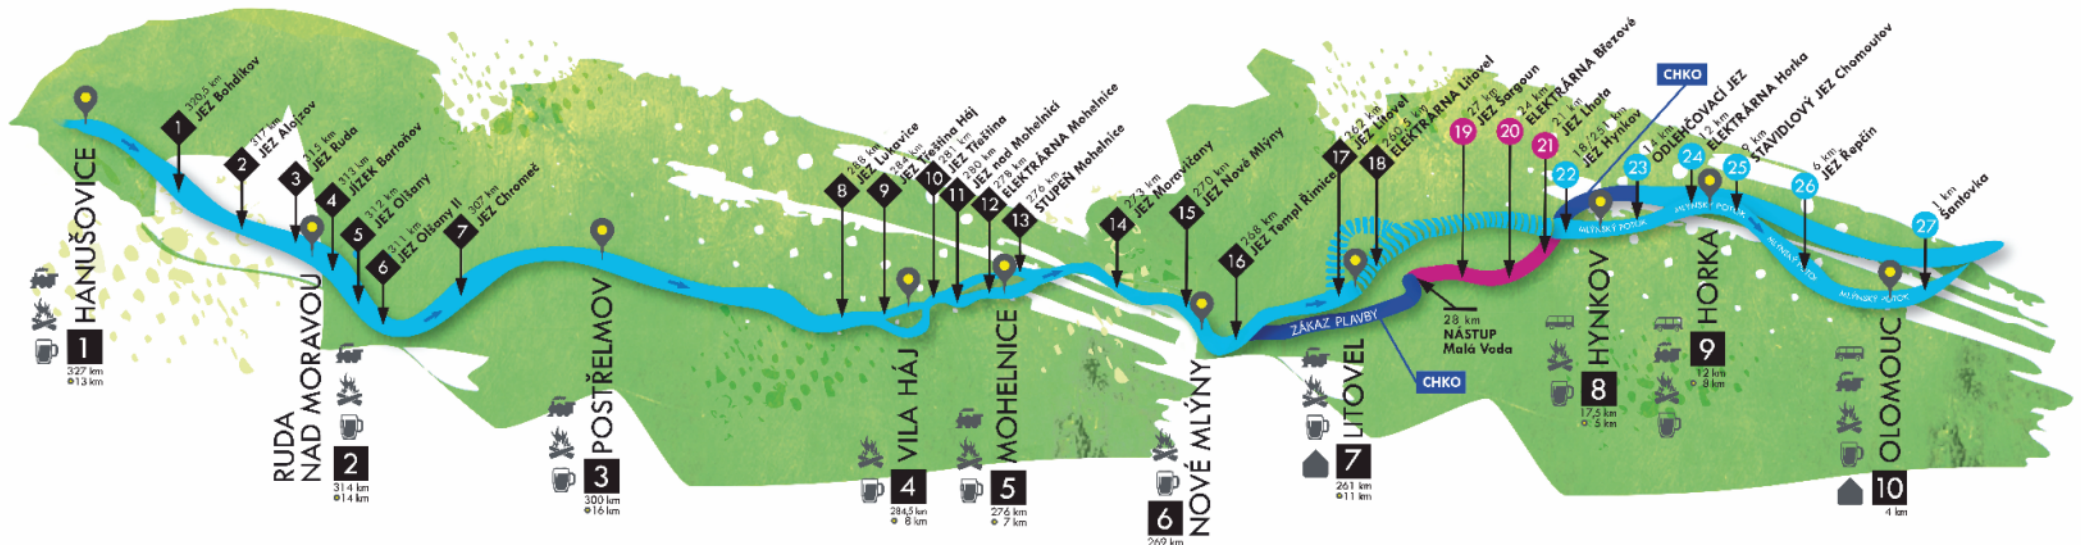

Převozy na Malou vodu do 31.7. od 9:00 do 11:00. Od srpna jezdím už po hlavním toku.

www.in-life.cz