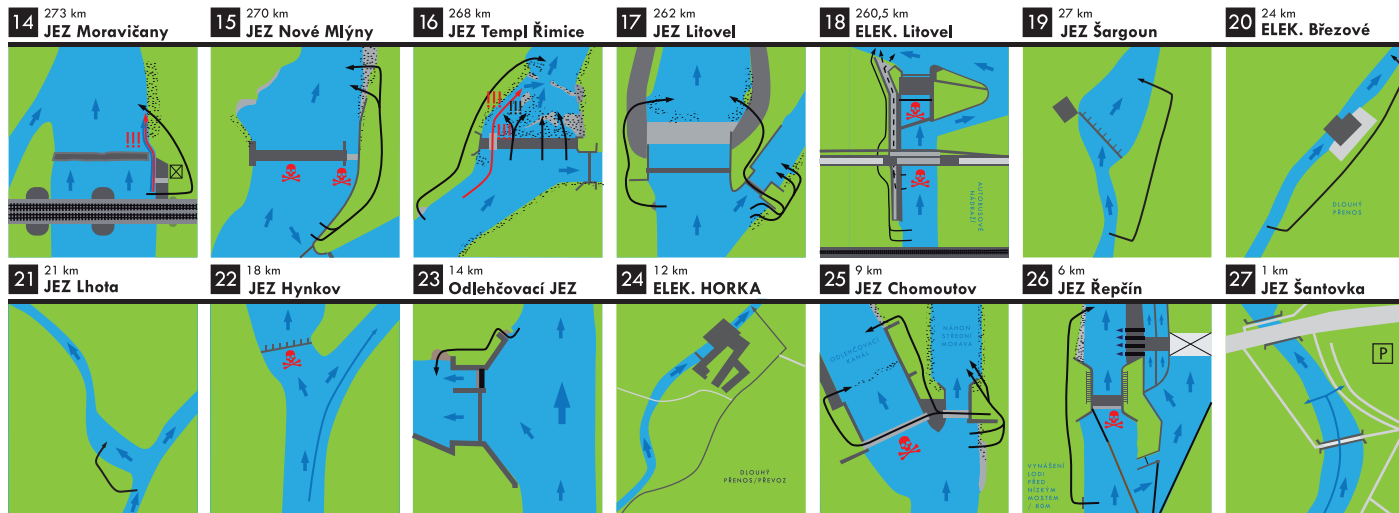

## LEGENDA

- VLAK
- AUTOBUS
- KEMP
- HOSPODA
- ZÁKLADNA
- DALŠÍ POINT
- NEBEZPEČÍ NESÍZIDNÉ
- POVOLENO POUZE SRPEN-ZÁŘÍ
- MALÁ VODA
- ZÁKAZ PLYVBY
- KAMENÍ
- POZOR
- PROUDNICE
- NÁROČNÝ SJEZD
- TRASA PŘENOSU

**NA VODĚ / NA KOLE / PĚŠKY**  
POSBÍREJTE VŠECHNY POINTY  
10 RAZÍTEK=ORIGINÁLNÍ TRIČKO

Nejširší sortiment lodí  
a vodáckého vybavení v ČR a SR  
**VYBAVÍME VÁS  
NA VODU**

[www.vodacke-centrum.cz](http://www.vodacke-centrum.cz)  
[www.vodacky-obchod.sk](http://www.vodacky-obchod.sk)

## LEGENDA

- VLAK
- AUTOBUS
- KEMP
- HOSPODA
- ZÁKLADNA
- DALŠÍ POINT
- NEBEZPEČÍ NESÍJIZDNĚ
- POVOLENO POUZE SRPEN-ZÁŘÍ
- MALÁ VODA
- ZÁKAZ PLAVBY
- KAMENÍ
- POZOR
- PROUDNICE
- NÁROČNÝ SJEZD
- TRASA PŘENOSU

# VODÁČKÁ MAPA ŘEKY MORAVY

OBJEDNÁVKY: [WWW.IN-LIFE.CZ](http://WWW.IN-LIFE.CZ) | +420 727 965 970

**NA VODĚ / NA KOLE / PĚŠKY**  
POSBÍREJTE VŠECHNY POINTY  
10 RAZÍTEK=ORIGINÁLNÍ TRIČKO