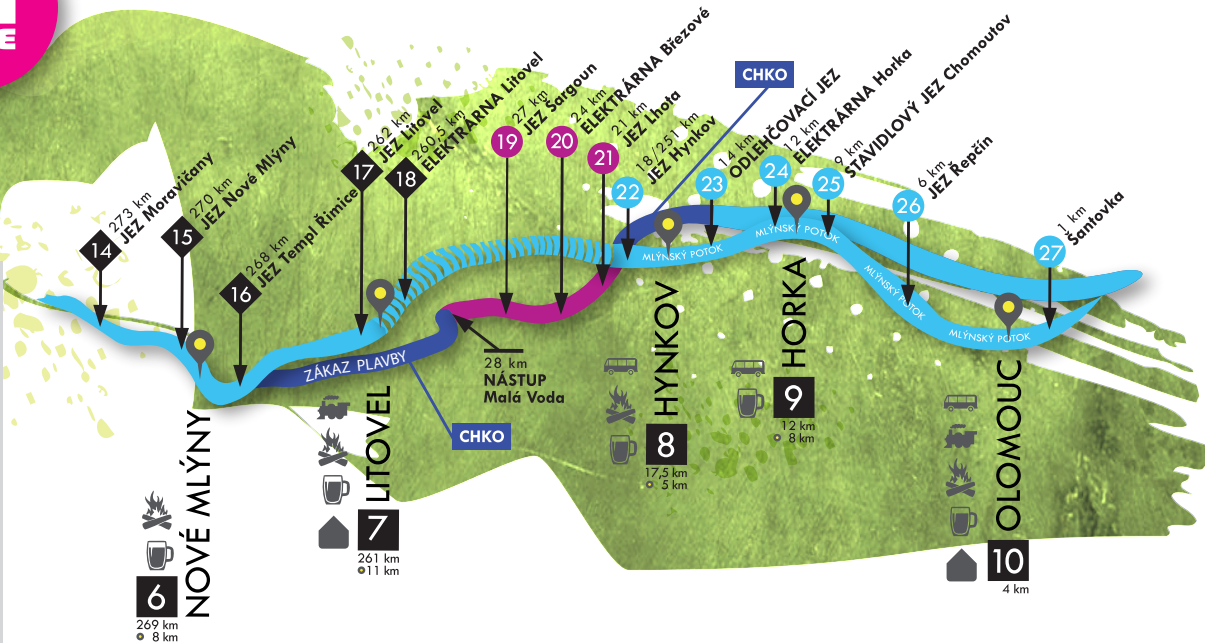

## LEGENDA

- VLAK
- AUTOBUS
- KEMP
- HOSPODA
- ZÁKLADNA
- DALŠÍ POINT
- NEBEZPEČÍ NESÍZIDNÉ
- POVOLENO POUZE SRPEN-ZÁŘÍ
- MALÁ VODA
- ZÁKAZ PLYVBY
- KAMENÍ
- POZOR
- PROUDNICE
- NÁROČNÝ SJEZD
- TRASA PŘENOSU

**NA VODĚ / NA KOLE / PĚŠKY**  
POSBÍREJTE VŠECHNY POINTY  
10 RAZÍTEK=ORIGINÁLNÍ TRIČKO

Nejširší sortiment lodí  
a vodáckého vybavení v ČR a SR  
**VYBAVÍME VÁS  
NA VODU**

[www.vodacke-centrum.cz](http://www.vodacke-centrum.cz)  
[www.vodacky-obchod.sk](http://www.vodacky-obchod.sk)

# Bud' **IN** life! WWW.IN-LIFE.CZ

OD HANUŠOVIC AŽ DO OLOMOUCE

## LEGENDA

- VLAK
- AUTOBUS
- KEMP
- HOSPODA
- ZÁKLADNA
- DALŠÍ POINT
- NEBEZPEČÍ NESÍJIZDNĚ
- POVOLENO POUZE SRPEN-ZÁŘÍ
- MALÁ VODA
- ZÁKAZ PLAVBY
- KAMENÍ
- POZOR
- PROUDNICE
- NÁROČNÝ SJEZD
- TRASA PŘENOSU