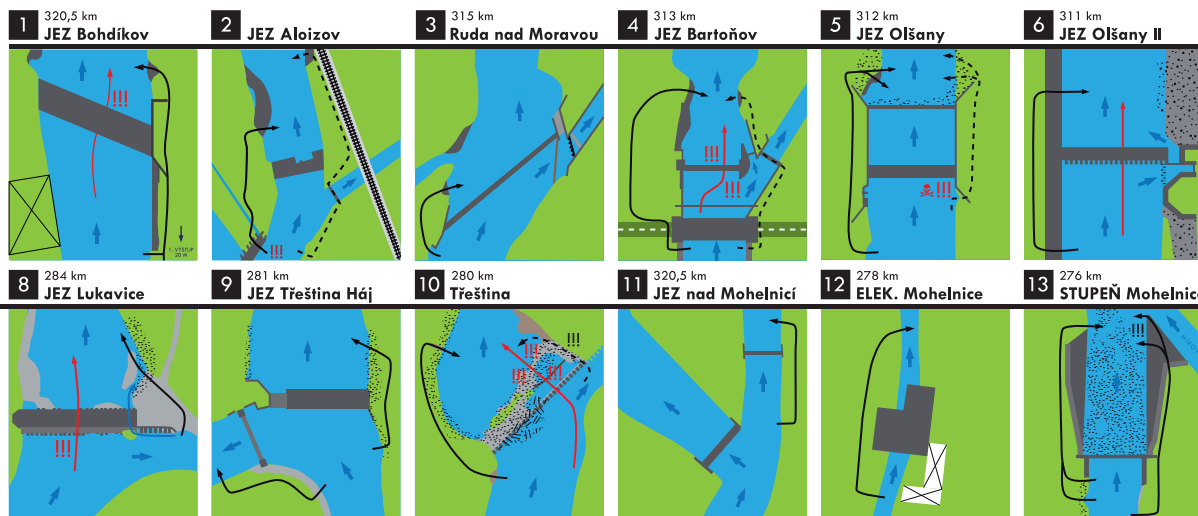

**NA VODĚ / NA KOLE / PĚŠKY**  
POSBÍREJTE VŠECHNY POINTY  
10 RAZÍTEK=ORIGINÁLNÍ TRIČKO

Nejširší sortiment lodí  
a vodáckého vybavení v ČR a SR  
**VYBAVÍME VÁS  
NA VODU**

[www.vodacke-centrum.cz](http://www.vodacke-centrum.cz)  
[www.vodacky-obchod.sk](http://www.vodacky-obchod.sk)

# Bud' **IN** life! WWW.IN-LIFE.CZ

OD HANUŠOVIC AŽ DO OLOMOUCE

## LEGENDA

- VLAK
- AUTOBUS
- KEMP
- HOSPODA
- ZÁKLADNA
- DALŠÍ POINT
- NEBEZPEČÍ NESÍJIZDNĚ
- POVOLENO POUZE SRPEN-ZÁŘÍ
- MALÁ VODA
- ZÁKAZ PLAVBY
- KAMENÍ
- POZOR
- PROUDNICE
- NÁROČNÝ SJEZD
- TRASA PŘENOSU