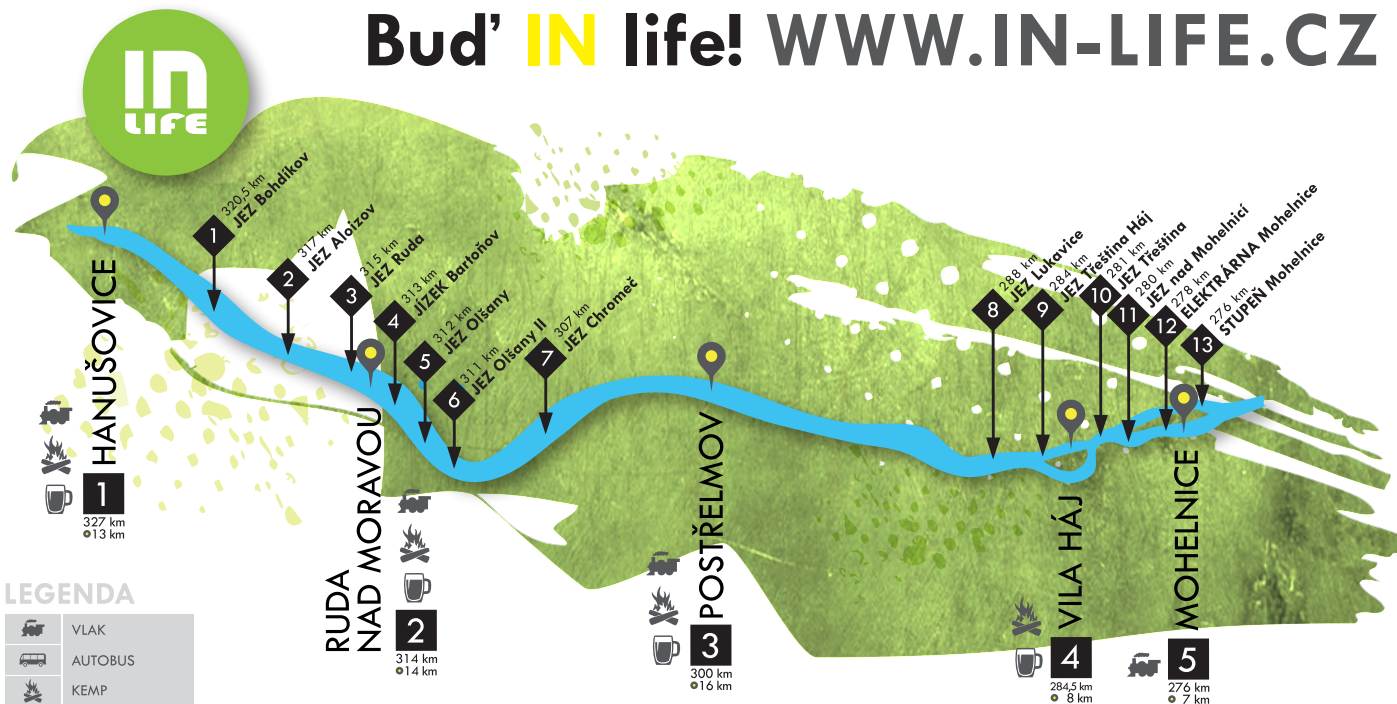

## LEGENDA

- VLAK
- AUTOBUS
- KEMP
- HOSPODA
- ZÁKLADNA
- DALŠÍ POINT
- NEBEZPEČÍ NESÍZIDNÉ
- POVOLENO POUZE SRPEN-ZÁŘÍ
- MALÁ VODA
- ZÁKAZ PLYVBY
- KAMENÍ
- POZOR
- PROUDNICE
- NÁROČNÝ SJEZD
- TRASA PŘENOSU

**NA VODĚ / NA KOLE / PĚŠKY**  
POSBÍREJTE VŠECHNY POINTY  
10 RAZÍTEK=ORIGINÁLNÍ TRIČKO

Nejširší sortiment lodí  
a vodáckého vybavení v ČR a SR  
**VYBAVÍME VÁS  
NA VODU**

[www.vodacke-centrum.cz](http://www.vodacke-centrum.cz)  
[www.vodacky-obchod.sk](http://www.vodacky-obchod.sk)

# Bud' **IN** life! WWW.IN-LIFE.CZ

OD HANUŠOVIC AŽ DO OLOMOUCE

## LEGENDA

- VLAK
- AUTOBUS
- KEMP
- HOSPODA
- ZÁKLADNA
- DALŠÍ POINT
- NEBEZPEČÍ NESÍJIZDNĚ
- POVOLENO POUZE SRPEN-ZÁŘÍ
- MALÁ VODA
- ZÁKAZ PLAVBY
- KAMENÍ
- POZOR
- PROUDNICE
- NÁROČNÝ SJEZD
- TRASA PŘENOSU